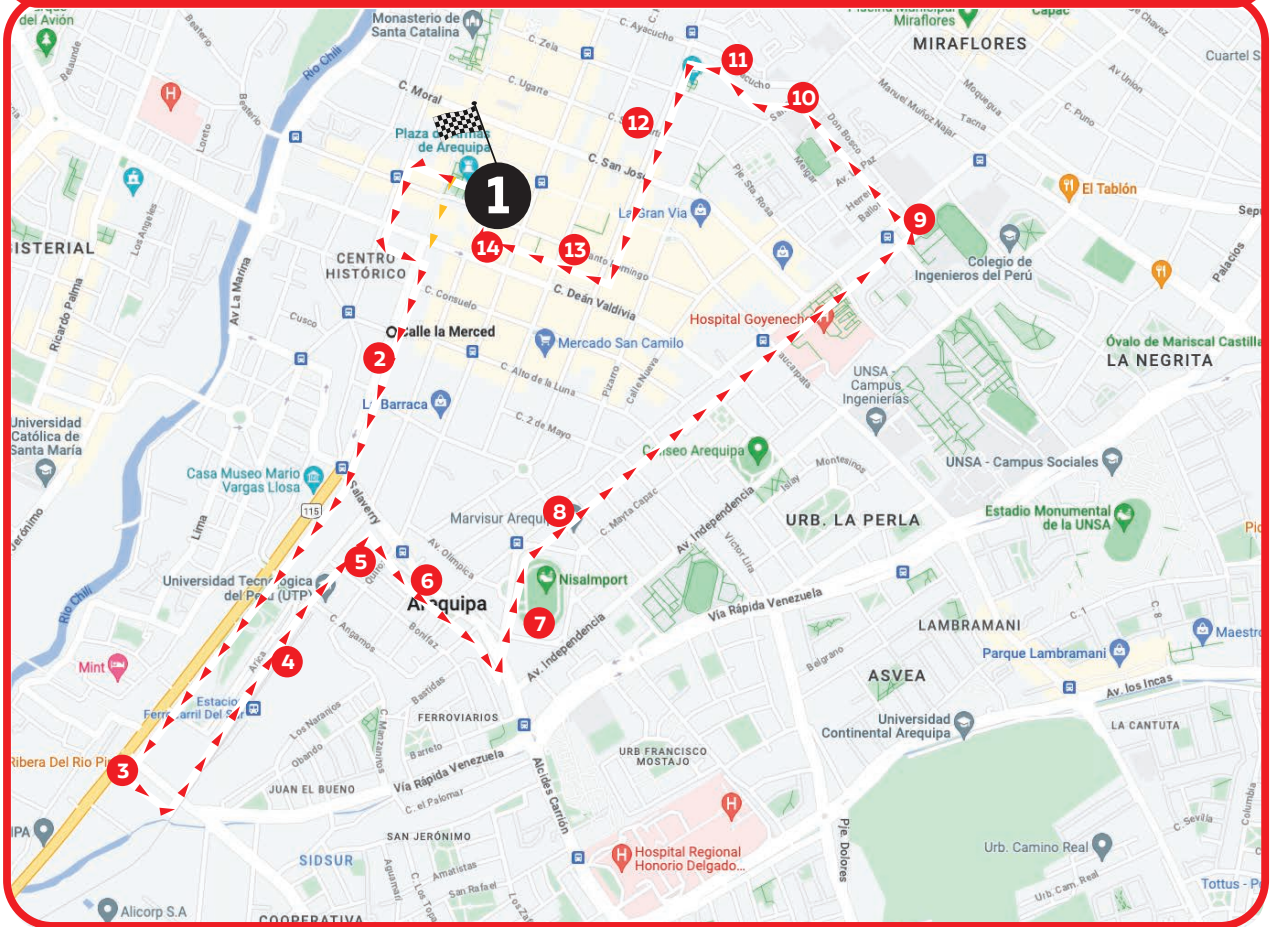

# RUTA DE LA BICICLETEADA AREQUIPA 2023

- 1. Partida:** Plaza de Armas de Arequipa
2. Calle La Merced
3. Av. Parra
4. Estación de Tren
5. Av. Tacna y Arica
6. Av. Salaverry
7. Estadio Melgar

8. Av. Jorge Chávez
9. Av. Goyeneche
10. Calle Don Bosco
11. Calle Ayacucho
12. Calle Peral
13. Calle Santo Domingo
- 14. Llegada:** Plaza de Armas de Arequipa