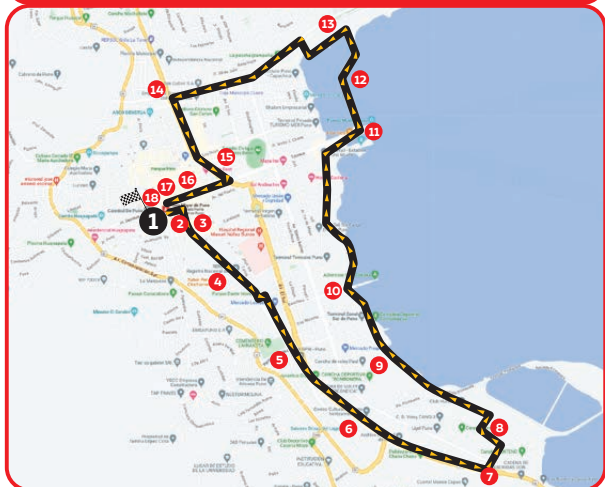

## RUTA BICICLETEADA PUNO 2023 (RECORRIDO 11 KM)

### RECORRIDO DE LA BICICLETEADA

- 1. Partida:** Plaza de Armas
2. Jr. Puno
3. Moquegua
4. Jr. Arequipa
5. Av. Laykakota
6. Av. El Ejército
7. Óvalo Salcedo
8. Av. Bicentenario
9. Av. Costanera
10. Óvalo Manco Capac
11. Plaza del Faro
12. Malecón
13. Av. Floral
14. Av. La Torre
15. Av. Cahuide
16. Av. Titikaka
17. Jr. Deustua
- 18. Llegada:** Plaza de Armas